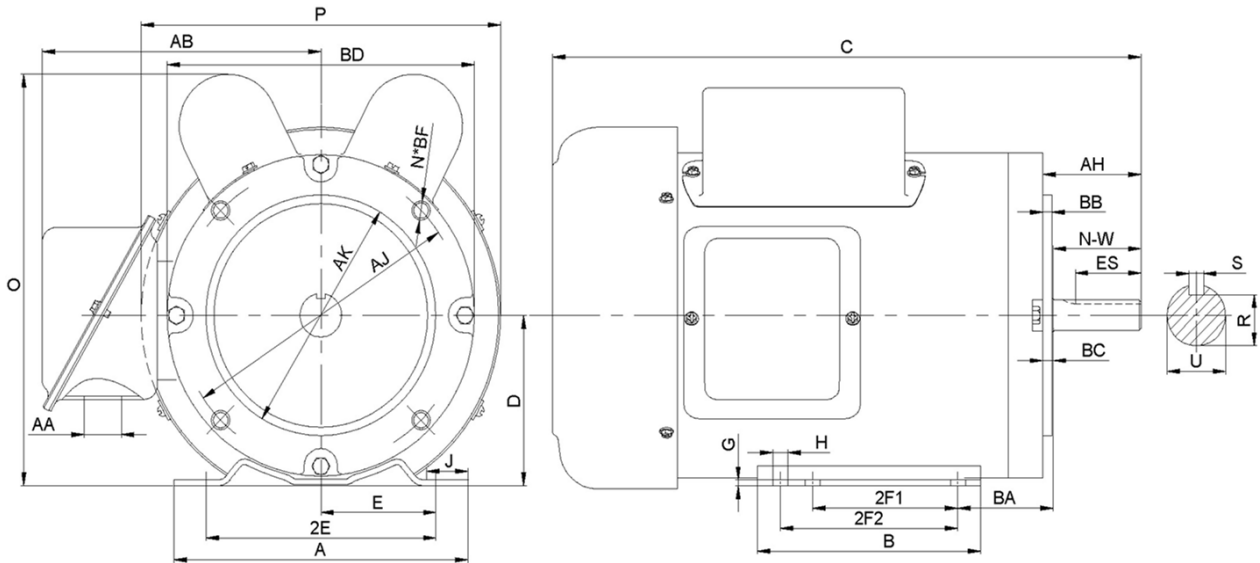

F56C3/4S2C

**GENERAL PURPOSE ELECTRIC MOTOR
SINGLE PHASE - CAPACITOR START / CAPACITOR RUN
ROLLED STEEL CONSTRUCTION
TOTALLY ENCLOSED FAN COOLED**

DIMENSIONS

HP	RPM	Frame	MOUNTING														
			A	B	C	D	G	H	J	E	2E	2F1	2F2	O	P	T	BA
3/4	3600	56C	6.3	3.94	14.57	3.5	0.12	0.34	1.46	2.44	4.88	3	NA	8.46	7.01	NA	2.75

FLANGE							Shaft Extension, Key Set						
AH	AJ	AK	BB	BC	BD	BF	U	V	R	S	ES	N-W	
2.06	5.875	4.5	0.16	0.19	6.5	4*3/8-16	0.625	1.5	0.517	0.188	1.41	1.88	

Conduit Box		Bearings		Mount
AA	AB	DE	ODE	
0.81	6.18	6203-2RZC3	6203-2RZC3	F1